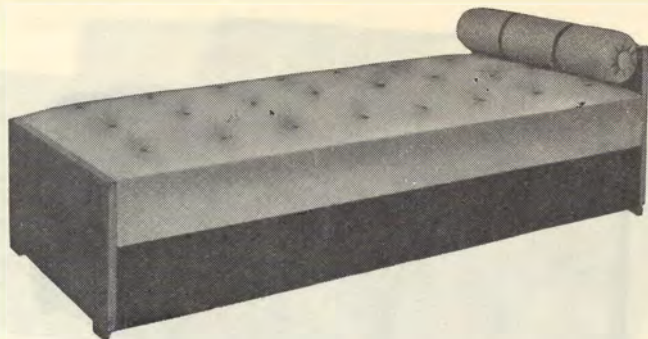

Modell CHRISTIN

Med plats för två färdiga bäddar

Marknadens mest praktiska konstruktion, välkänd sedan många år. Överbädden förvaras färdig under locket och underbädden färdig i låda undertill och föres i jämnläge vid användning. Locket stoppat med bästa kroll och vadd och häftat med knappar och liksom båda bäddarna av kraftiga ramar med specialhårdade och manglade dragfjäderbottnar. Pöl och pölstöd valfri sida. En praktisk och hållbar duschatell som säljes mycket.

2077 Duschatell Christin är 43 cm hög, 195 cm lång och 80 cm bred. Vikt 60 kg, tygåtgång 2,1 meter. Synliga trädelar i björk i alm-, valnöts-, teak eller mahognyfärg. Ang. tygval se sid. 121 och 138.

Pris med valfritt standardtyg **208.00**
Pris med valfritt extratyg **224.00**

REKLAM-CHRISTIN

Duschatell av samma konstruktion som ovan, men i något enklare utförande och med kedjebottnar i såväl sits som bäddar. Alm- eller mahognyfärg. Finns endast i tyg special, se sid. 138, i rost, blått eller grönt.

Pris komplett endast **185.00**